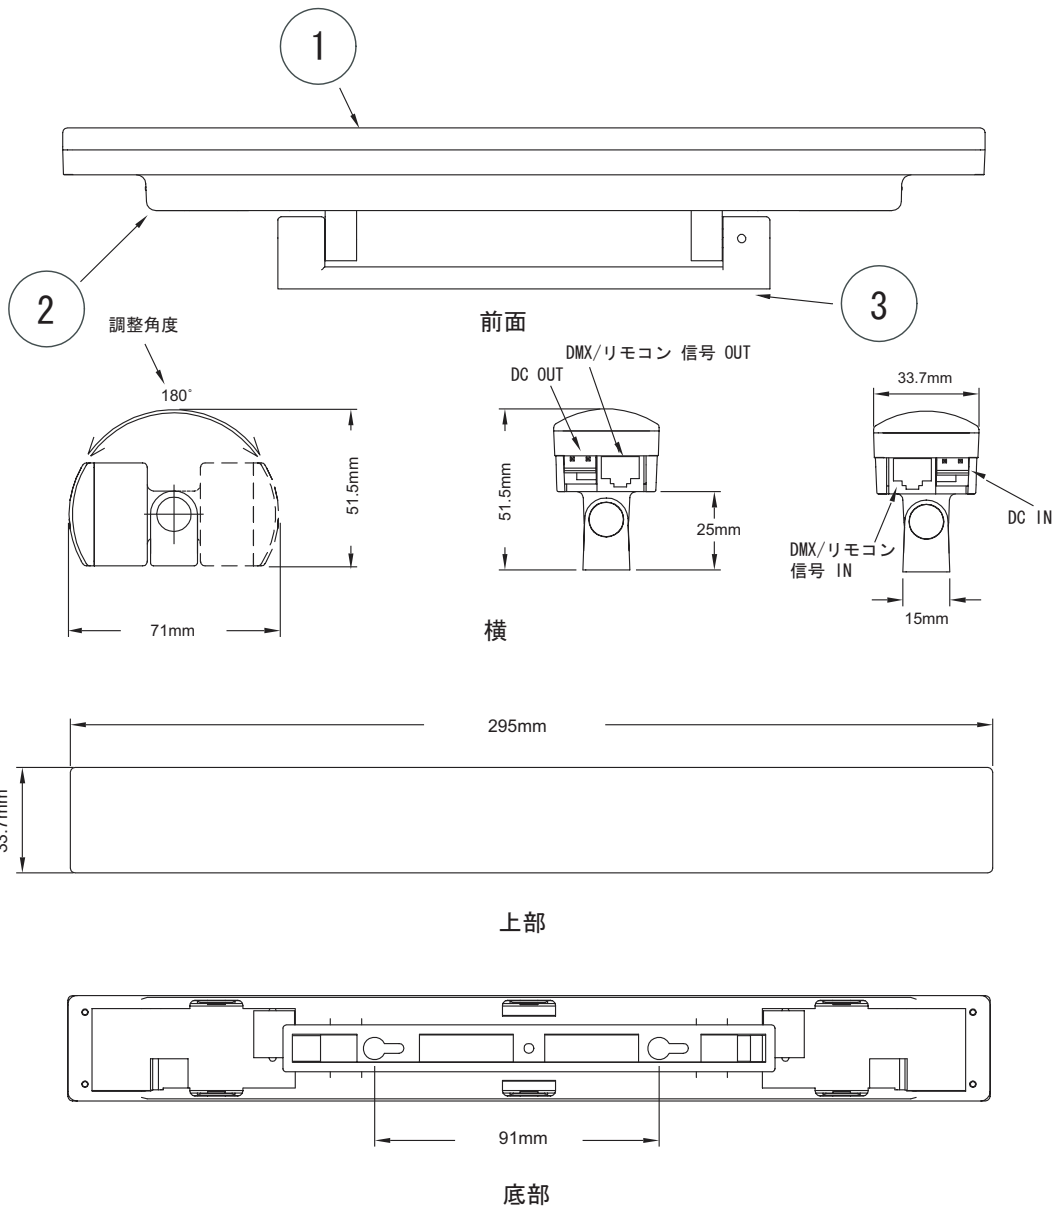

品名

MO-CL-52701/22701/02701
(COVE LIGHT 12SMD RGB Series)

- ・光源寿命 : 約50,000時間 (通常使用が前提)
- ・発色数 : 約1,670万色
- ・ビーム角 : 120°
- ・動作温度 : -15°C~55°C
- ・動作電圧 : DC24V
- ・消費電流 : 0.375A (最大)
- ・消費電力 : 9W (最大)
- ・制御 : DMX512 または 専用電波式リモコン (AC-RC-00002)

7					付属品 灯具間接続信号線 65mm 1本 灯具間接続電源線 65mm 1本 取付用ネジ 2本	尺度 N/A 重量 0.2 kg 検印 電球印	品番 MO-CL-52701 MO-CL-22701 MO-CL-02701	電球 超高輝度LED SMDタイプ 12個実装	特記事項 印
6									
5									
4									
3	本体ベース	樹脂	1	白					
2	本体筐体	樹脂	1	白					
1	カバーレンズ	樹脂	1	フロスト					
部番	部品名	材質	数	備考	作成日	2007. 3. 1	traxxon CREATIVE LIGHTING TECHNOLOGIES		