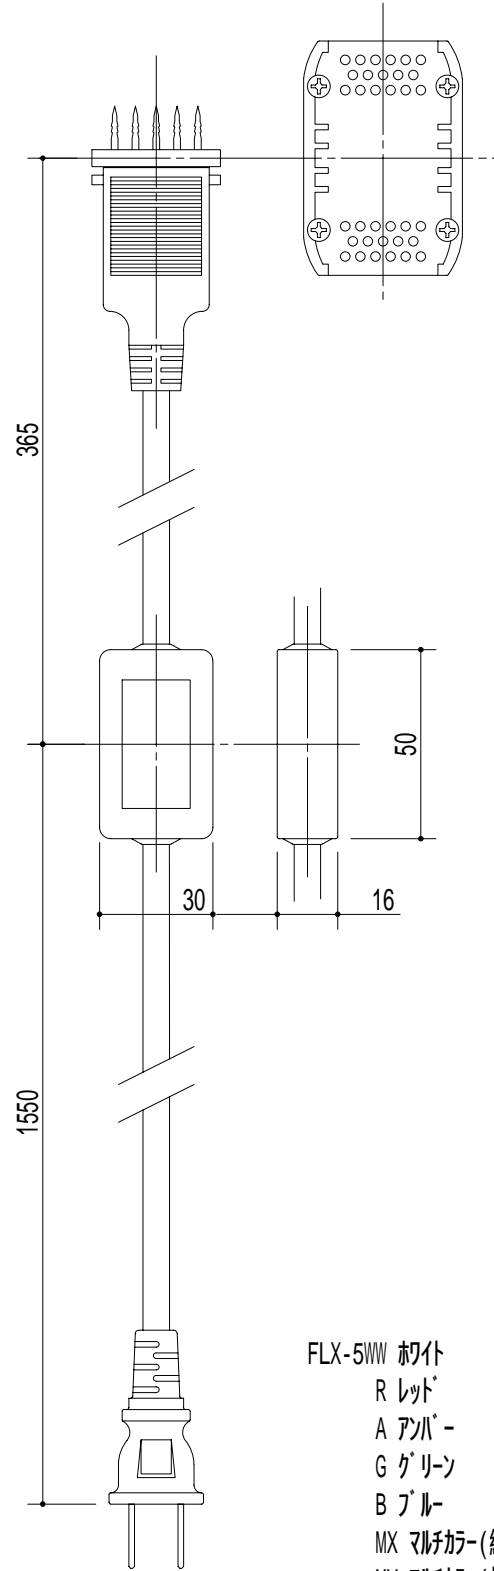

パワーコード(FLX-PC)

- FLX-5W ホワイト
 R レッド
 A アンバー
 G グリーン
 B ブルー
 MX マルチカラー(縦)
 MY マルチカラー(横)

入力電圧	AC100 ~ 110V	別途	パワーコード(FLX-PC)	商品名 LEDフラットデコライト
1ユニット	1m/144球/9.6W		取付レール(FLX-CH)	
最大長	50m		取付クリップ(FLX-CL)	型番 FLX-5W
使用温度	-20 ~ 50			2006 7 26
				S=1/2