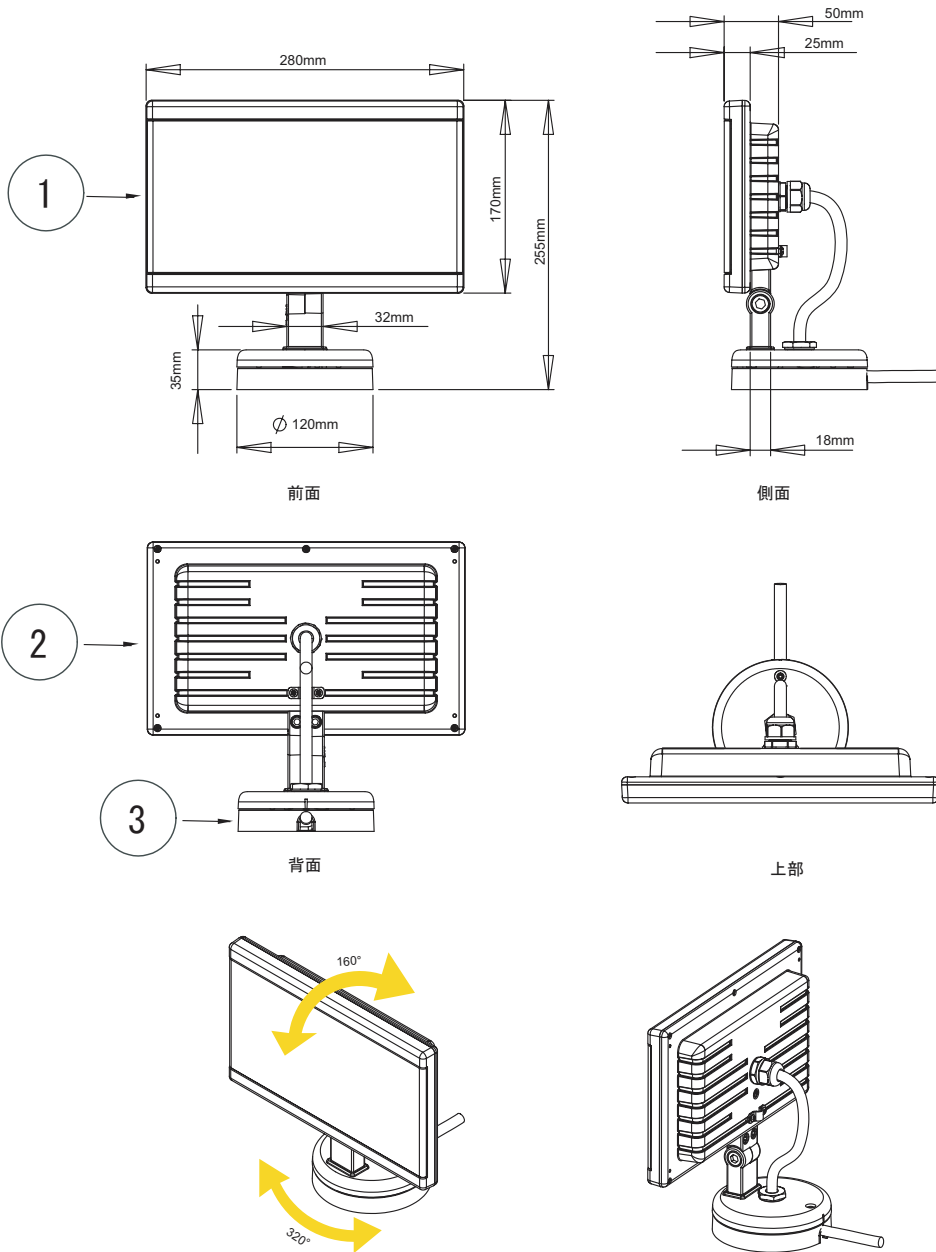

品 名

LU-WW-50000  
(WallSher 54 RGB DMX)

- ・光源寿命 : 約50,000時間 (通常使用を前提)
- ・発色数 : 約1,670万色
- ・照度 : 6210 Lux
- ・ビーム角 : 30°
- ・動作温度 : -20°C~50°C
- ・防塵防滴 : IP66
- ・動作電圧 : DC24V
- ・消費電流 : 2.25A (最大)
- ・消費電力 : 54W (最大)
- ・制御 : DMX512

7					付属品 DC電源ケーブル 10m	特記事項	尺度	N/A	品番	LU-WW-50000	
6				重量			3.0 kg	電球	Luxeon 1Wタイプ 54個実装		
5				検印				印		印	
4											
3	本体ベース	アルミ	1								
2	本体筐体	アルミ	1								
1	フロントカバー	ガラス	1								
部番	部品名	材質	数	備考	作成日	2007. 3. 1	 <small>CREATIVE LIGHTING TECHNOLOGIES</small>				