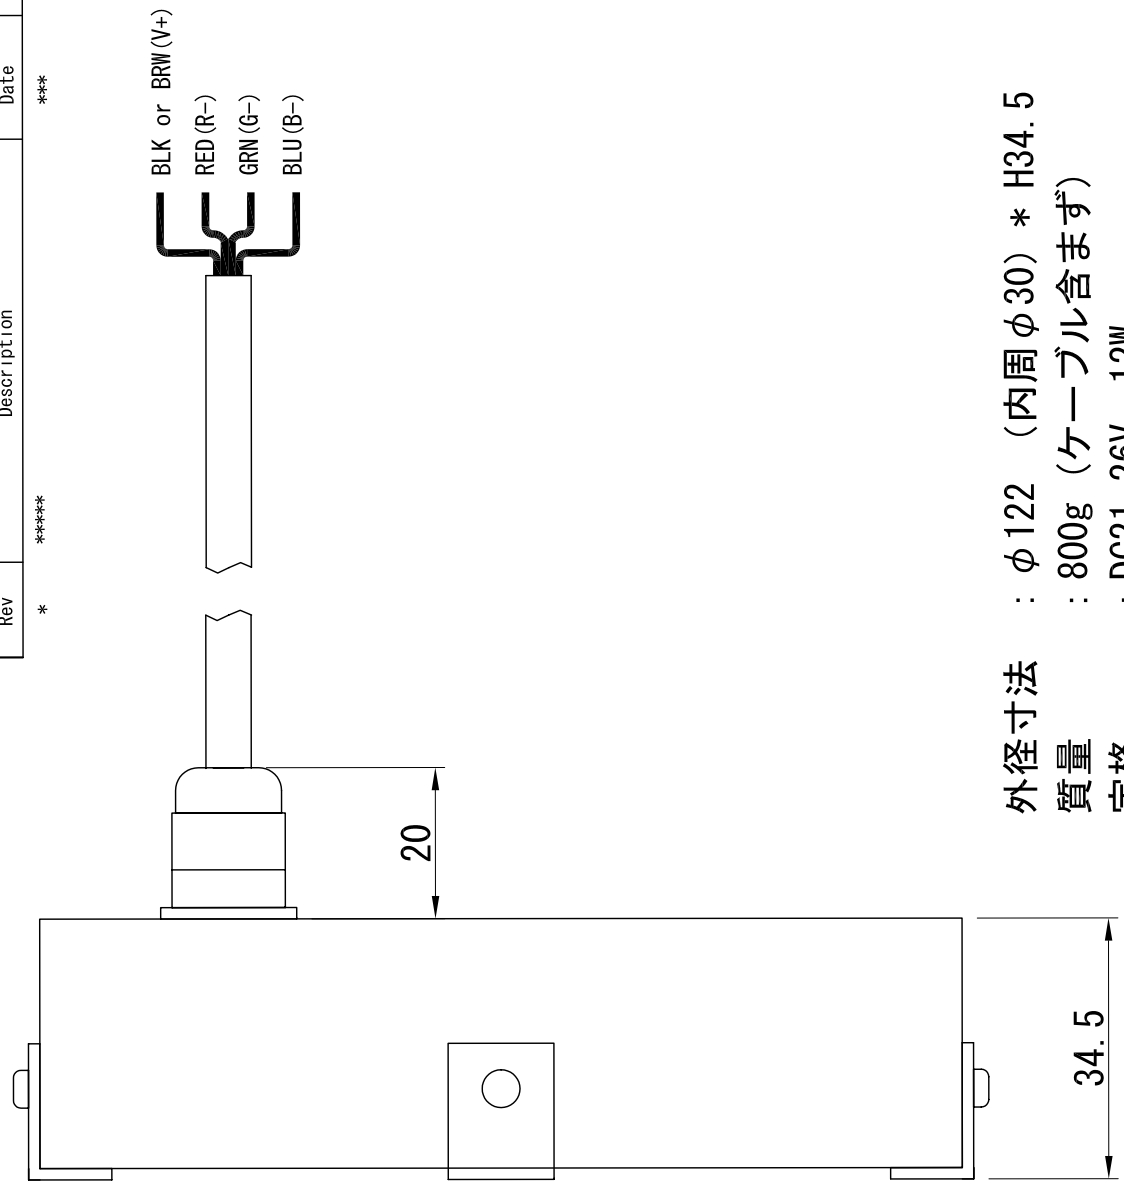

水中型

Revisions

Rev	Description	Date	Approved
*	*****	***	*****

- 外径寸法 :  $\phi 122$  (内周  $\phi 30$ ) \* H34.5
  - 質量 : 800g (ケーブル含まず)
  - 定格 : DC21-26V, 12W
  - LED個数 : 90個 (赤36 緑30 青24)
  - LED角度 :  $15^\circ$
  - IPレート : IP68 (IEC60529)
  - 材質 : 本体 : アルミニウム  
レンズ : ガラス
  - 付属品 : 本体内蔵ケーブル 10m
  - 動作環境 : 温度  $-5 \sim +50^\circ\text{C}$  (推奨  $0 \sim +35^\circ\text{C}$ )  
湿度  $10 \sim 90\%RH$
- ※ただし結露無きこと

株式会社エグランド	
PRODUCT NAME	Water Light / RGB
DATE	2006/5/1
PART NUMBER	WL-030-090
Drawing No.	10-051-01
SUBJECT	承認図
Rev.	a
SCALE	A3 1:1
APPROVED	DRAWN by