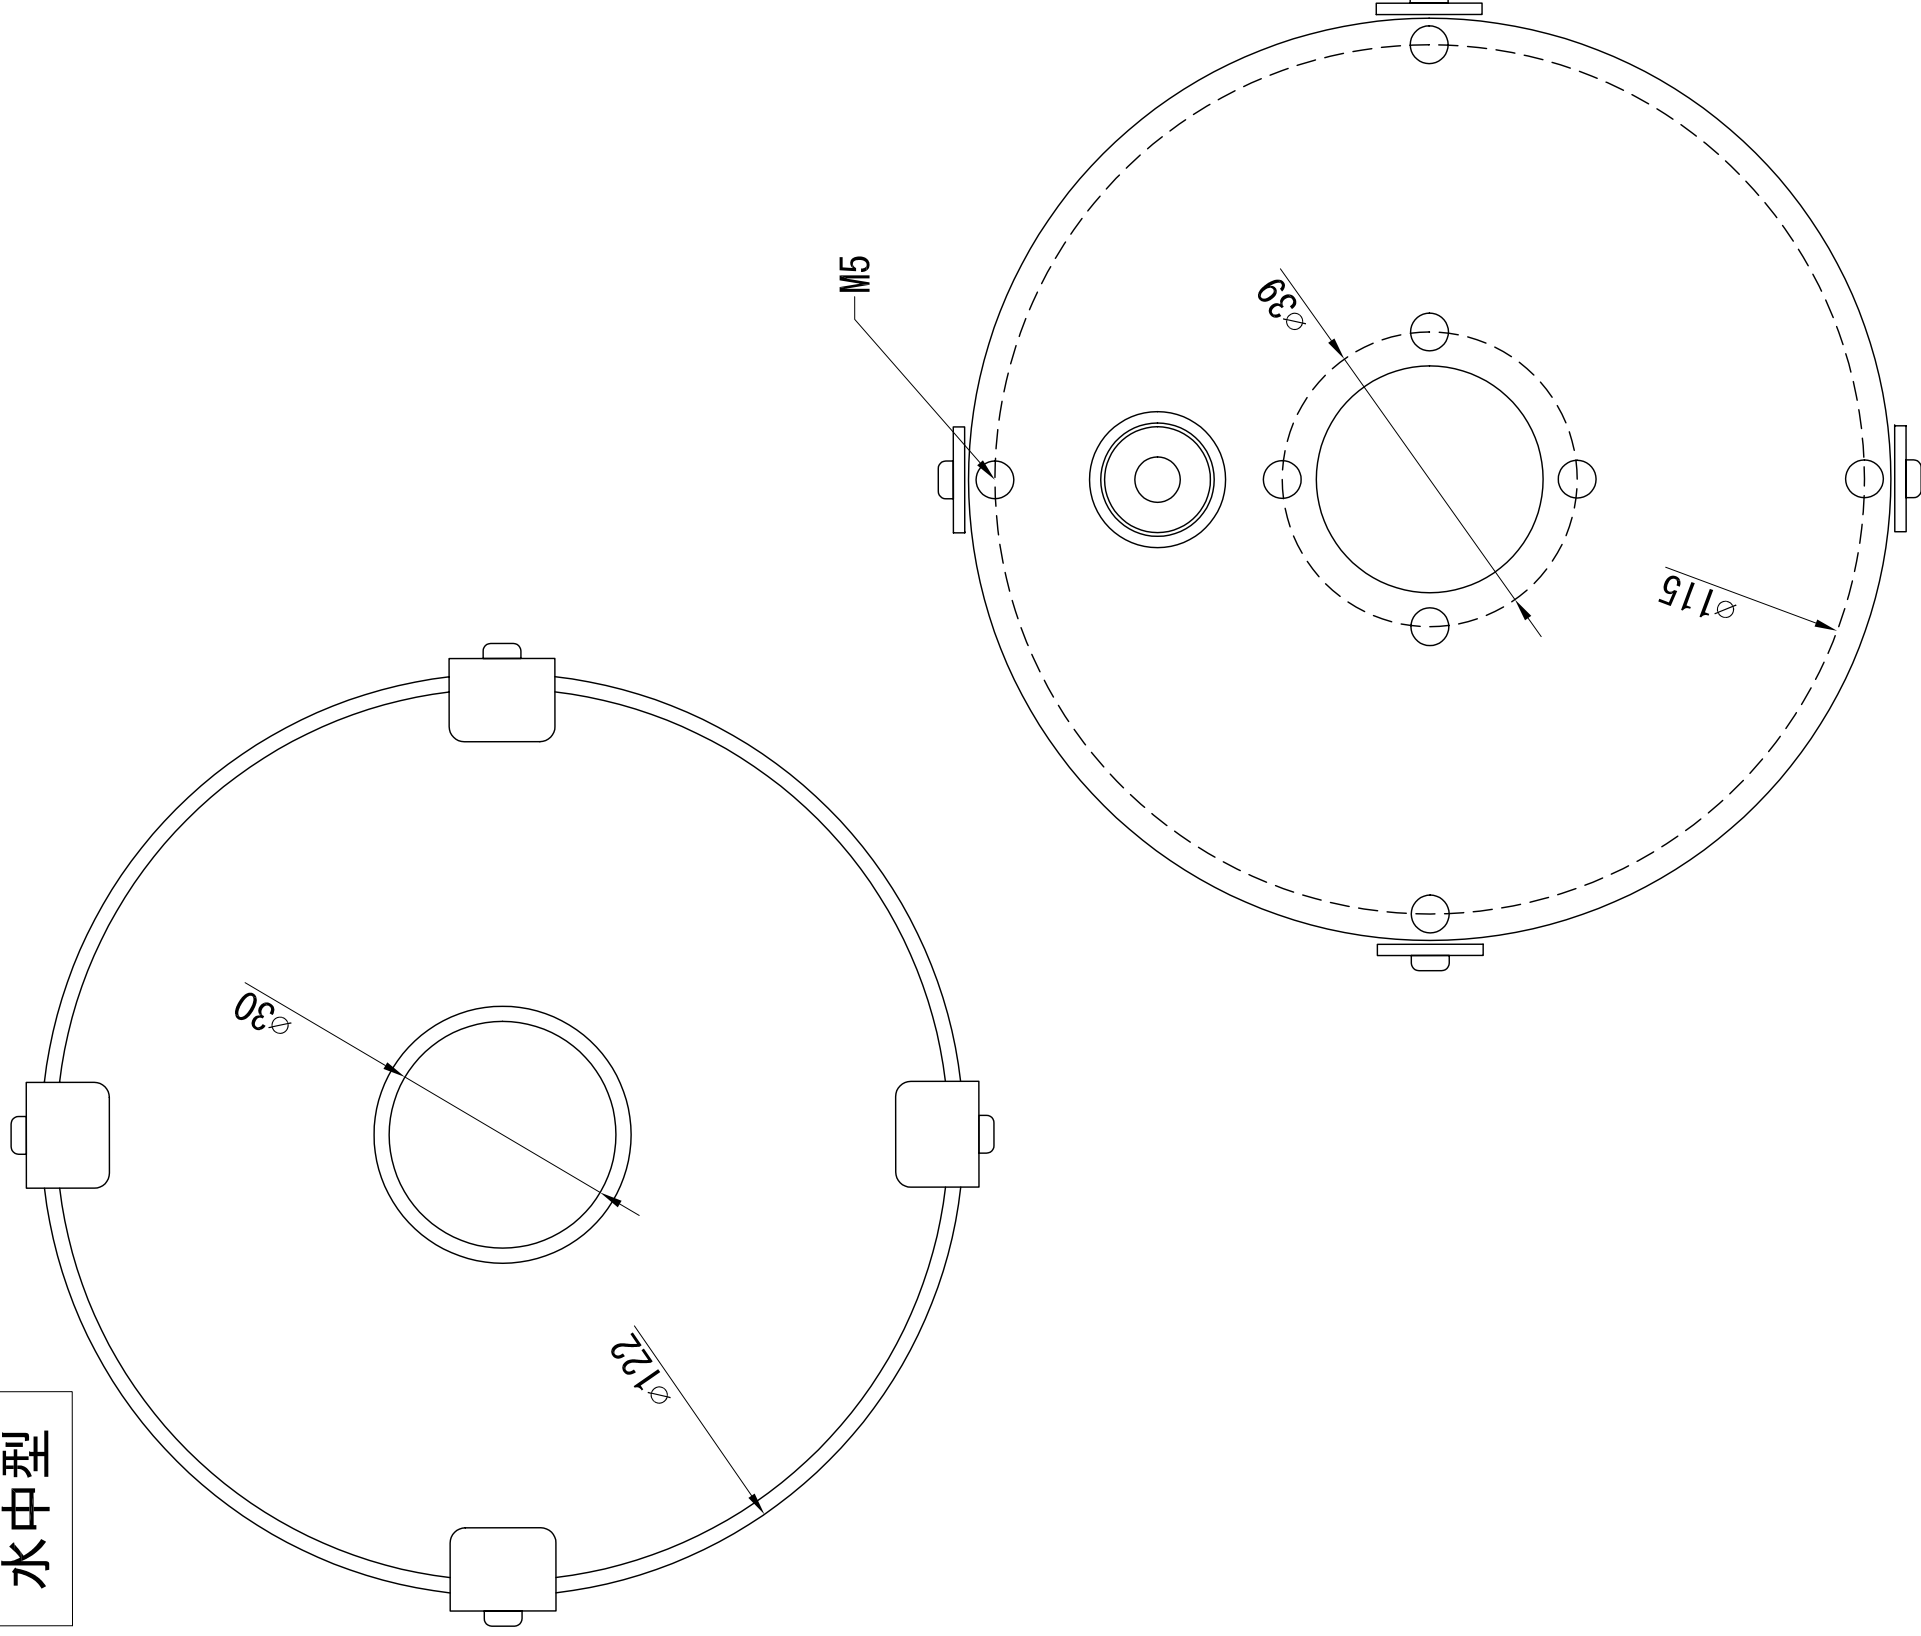

水中型

Revisions

Rev	Description	Date	Approved
*	*****	***	*****

- 外径寸法 :  $\phi 122$  (内周  $\phi 30$ ) \* H34.5
  - 質量 : 800g (ケーブル含まず)
  - 定格 : DC21-26V, 12W
  - LED個数 : 90個 (赤36 緑30 青24)
  - LED角度 :  $15^\circ$
  - IPレート : IP68 (IEC60529)
  - 材質 : 本体 : アルミニウム  
レンズ : ガラス
  - 付属品 : 本体内蔵ケーブル 10m
  - 動作環境 : 温度  $-5 \sim +50^\circ\text{C}$  (推奨  $0 \sim +35^\circ\text{C}$ )  
湿度  $10 \sim 90\%RH$
- ※ただし結露無きこと

株式会社エグランド	
PRODUCT NAME	Water Light / RGB
DATE	2006/5/1
PART NUMBER	WL-030-090
Drawing No.	10-051-01
SUBJECT	承認図
Rev.	a
SCALE	A3 1:1
APPROVED	DRAWN by